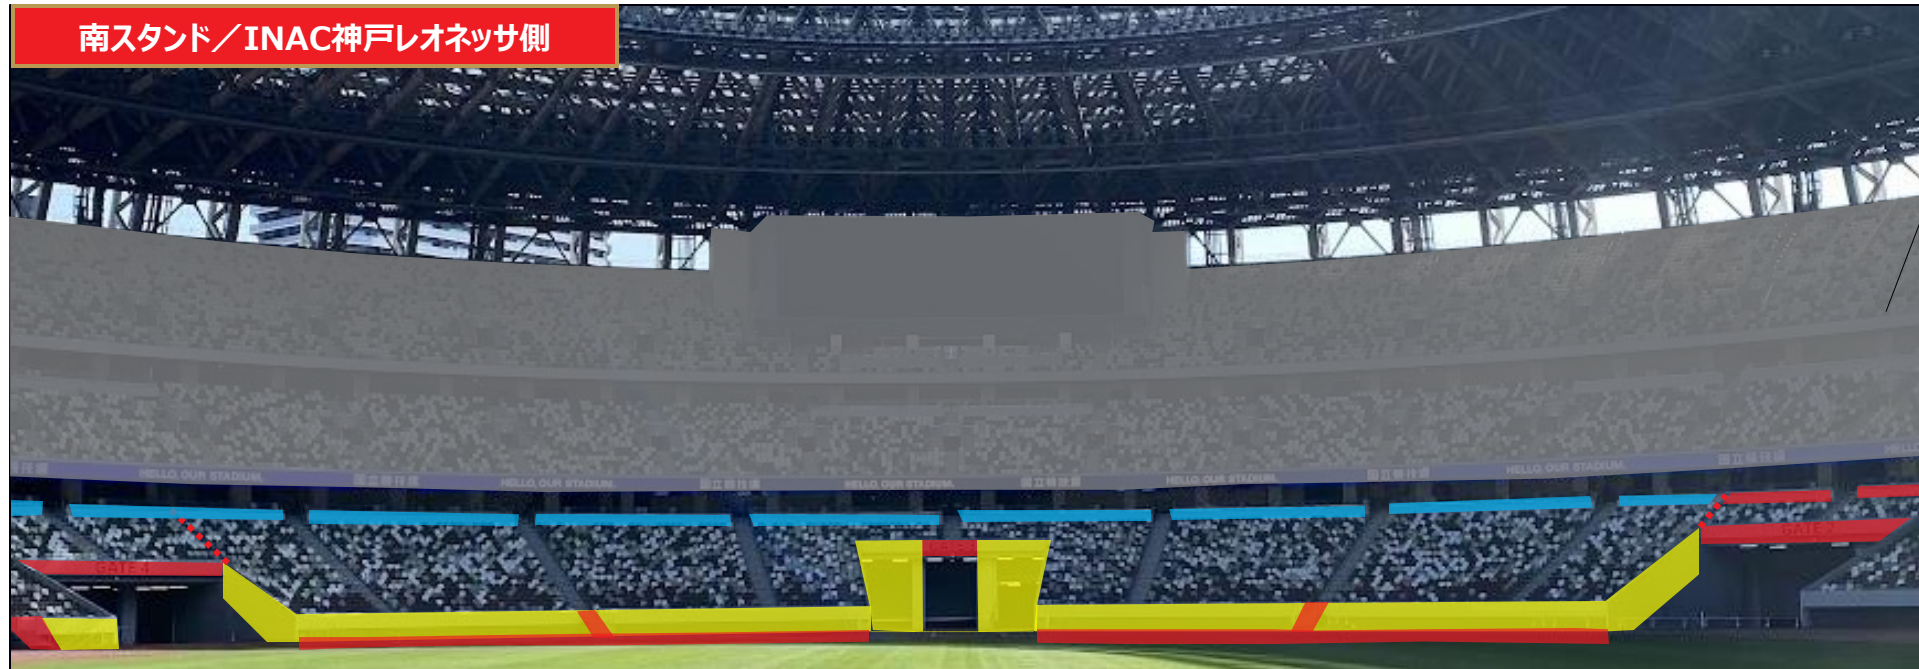

北スタンド／サンフレッチェ広島レジーナ側

2層／3層への掲出は不可

南スタンド／INAC神戸レオネッサ側

凡例	
■	掲出不可
■	掲出可
■	掲出可(高さ1m以内)

バックスタンド 北側 / サンフレッチェ広島レジーナ 南側 / INAC神戸レオネッサ

車いす席前面

2層 / 3層への掲出は不可

凡例	
■	掲出不可
■	掲出可
■	掲出可(高さ1m以内)