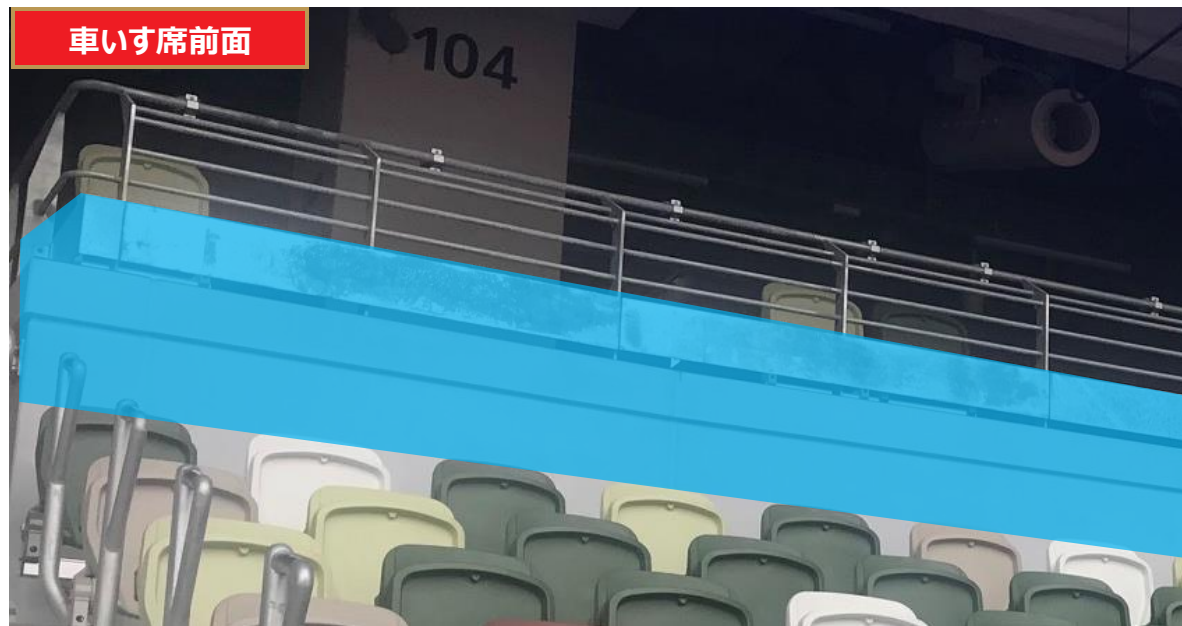

北スタンド／サンフレッチェ広島レジーナ側

2層／3層への掲出は不可

南スタンド／INAC神戸レオネッサ側

凡例	
■	掲出不可
■	掲出可
■	掲出可(高さ1m以内)

バックスタンド 北側 / サンフレッチェ広島レジーナ 南側 / INAC神戸レオネッサ

車いす席前面

2層 / 3層への掲出は不可

凡例	
■	掲出不可
■	掲出可
■	掲出可(高さ1m以内)