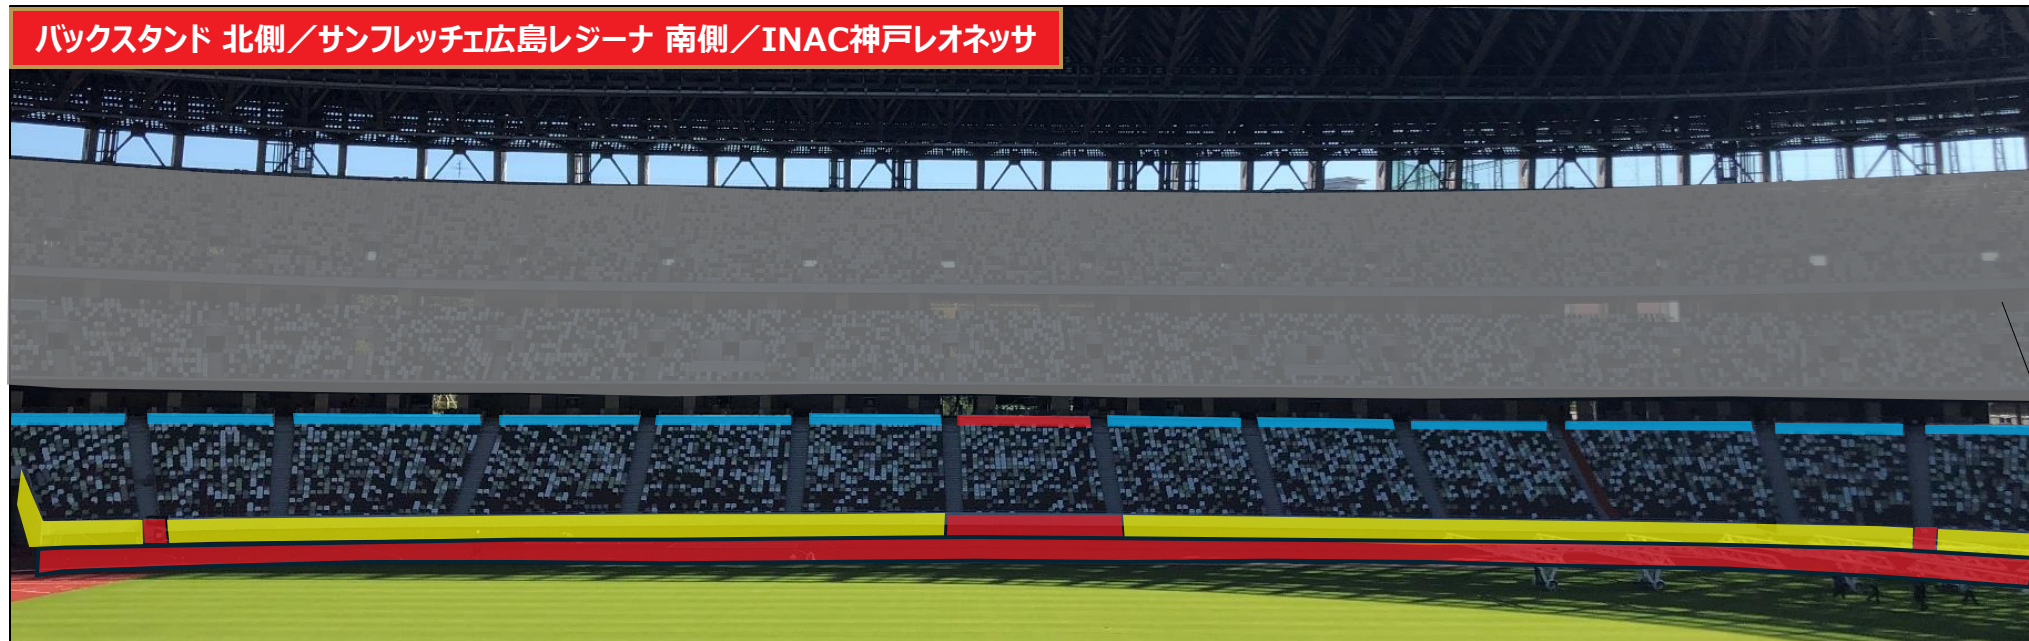

北スタンド／サンフレッチェ広島レジーナ側

2層／3層への掲出は不可

南スタンド／INAC神戸レオネッサ側

凡例	
■	掲出不可
■	掲出可
■	掲出可(高さ1m以内)

バックスタンド 北側 / サンフレッチェ広島レジーナ 南側 / INAC神戸レオネッサ

車いす席前面

2層 / 3層への掲出は不可

凡例	
■	掲出不可
■	掲出可
■	掲出可(高さ1m以内)