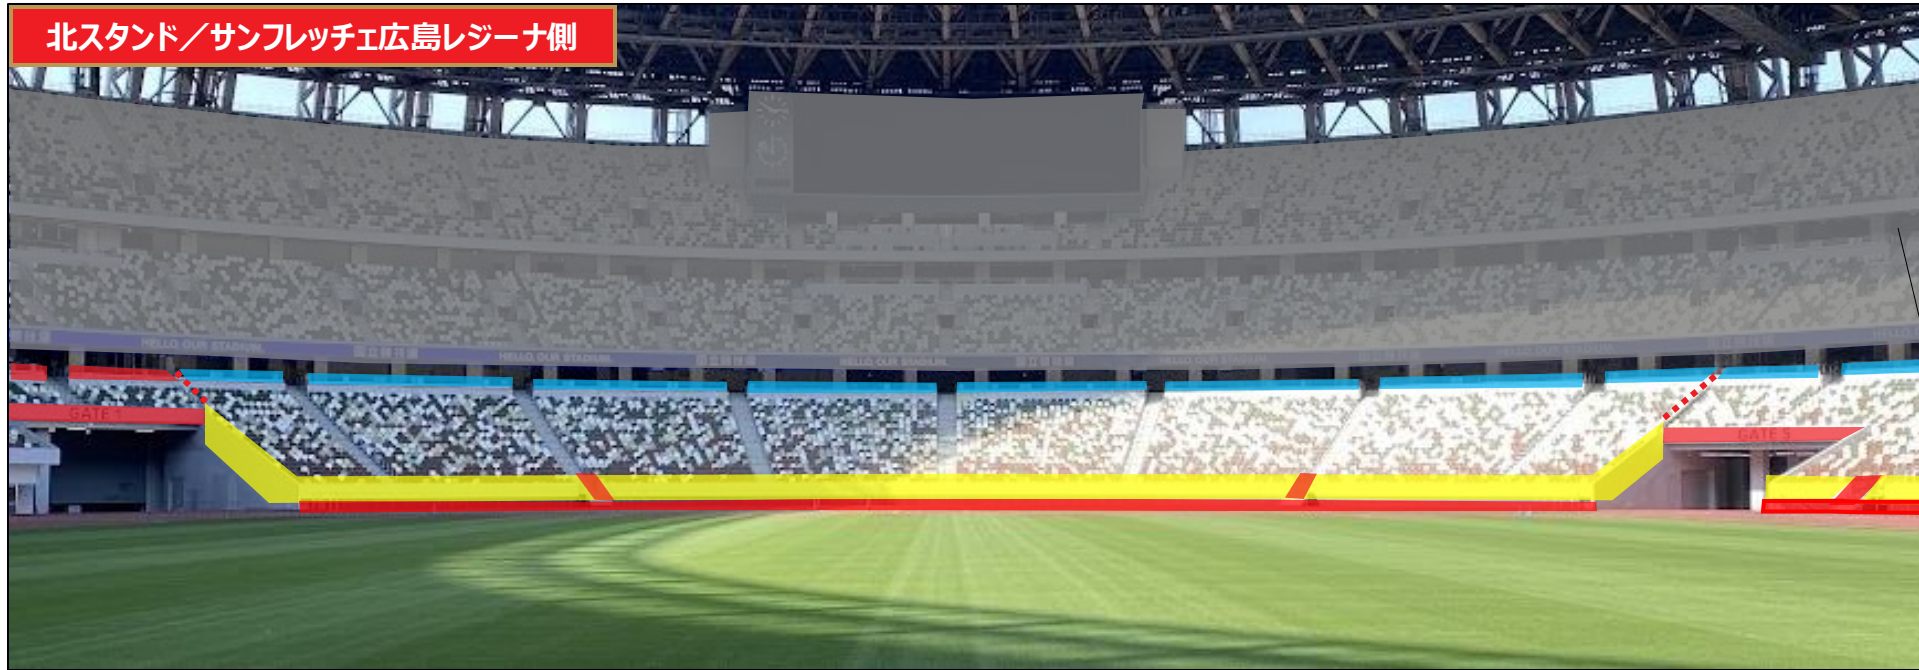

北スタンド／サンフレッチェ広島レジーナ側

2層／3層への掲出は不可

南スタンド／INAC神戸レオネッサ側

凡例	
■	掲出不可
■	掲出可
■	掲出可(高さ1m以内)

バックスタンド 北側 / サンフレッチェ広島レジーナ 南側 / INAC神戸レオネッサ

車いす席前面

2層 / 3層への掲出は不可

凡例	
■	掲出不可
■	掲出可
■	掲出可(高さ1m以内)