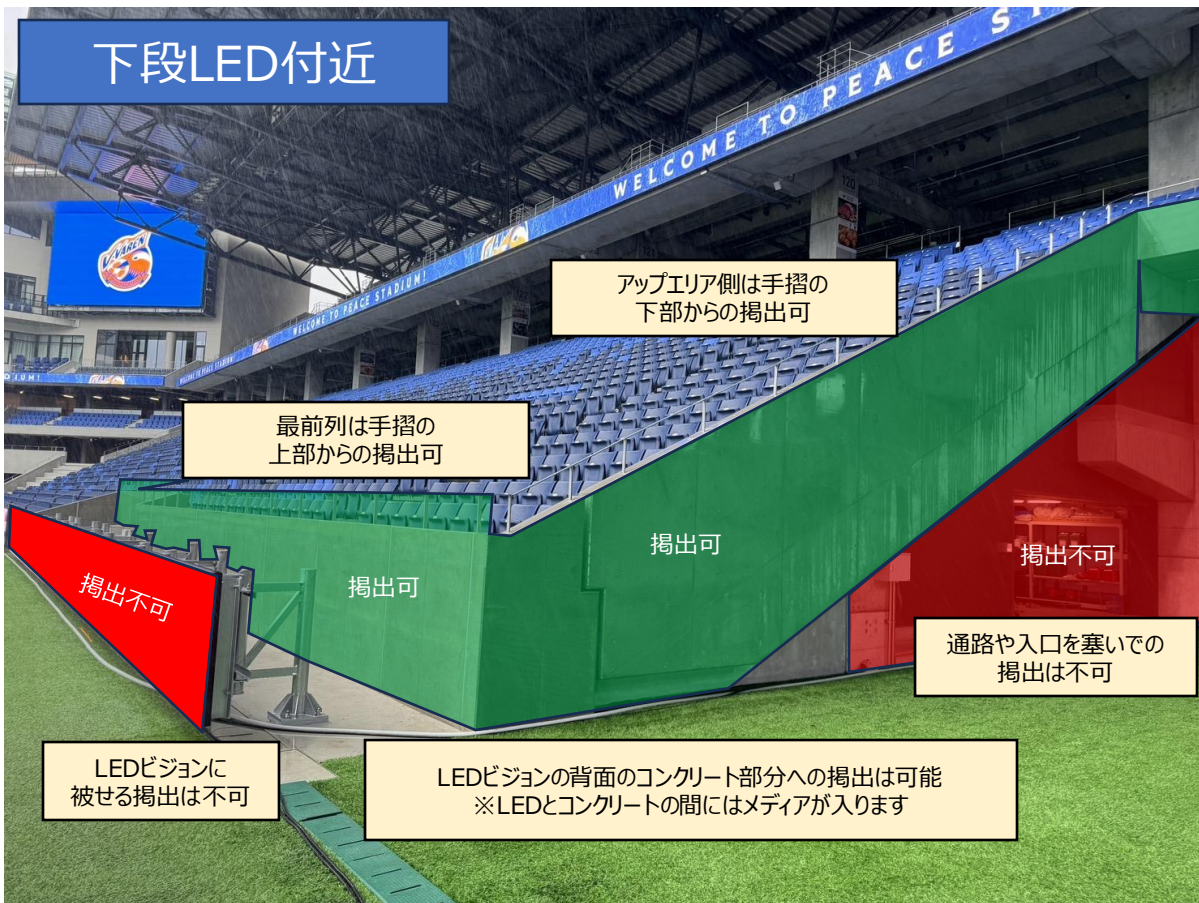

北側スタンド

3 F席は手すりの
下部より掲出可

上段の階段手すり周辺は座席サインを
隠さない形であれば掲出可能

非常誘導灯・場内案内表示に
被せる掲出は不可

壁面に沿って
掲出してください

上段コンコース前の
手摺は掲出不可

LEDビジョン

通路を塞ぐ
掲出は不可

LEDビジョンの背面のコンクリート部分への掲出は可能
※LEDとコンクリートの間にはメディアが入ります

LEDビジョンに被せる掲出は不可

アップエリア付近

このエリアからは下の横断幕エリアと重ならない高さまでの掲出が可能。
それより長い横断幕は掲出不可。

掲出可

掲出可

掲出不可

掲出不可

掲出可

通路や入口を塞いでの掲出は不可

南側スタンド

上段コンコース前の手摺は掲出不可

非常誘導灯・場内案内表示に被せる掲出は不可

壁面に沿って掲出してください

上段の階段手摺周辺は座席サインを隠さない形であれば掲出可能

3F席は手すりの下部より掲出可

最後列の座席に被せる掲出は不可

通路を塞ぐ掲出は不可

席への掲出は不可

横断幕掲出可能エリア

横断幕掲出不可能エリア

LEDビジョンに被せる掲出は不可

南側スタンド

下段LED付近